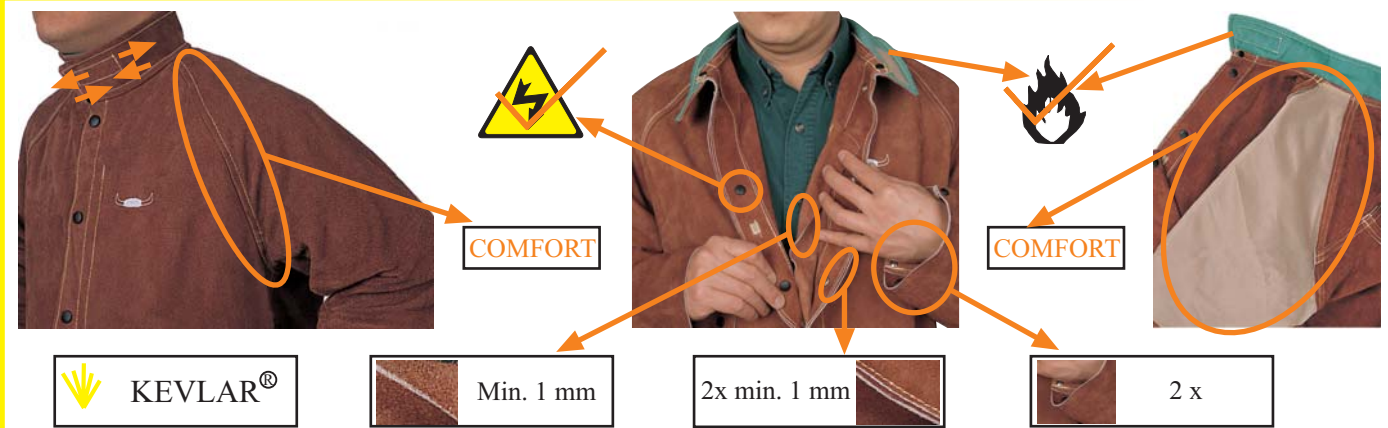

All Lava Brown clothing are made of high quality side split cow leather

M	= 76 cm
L	= 81 cm
XL	= 86 cm
2XL	= 91 cm
3XL	= 96 cm
4XL	= 96 cm

82,00 € za M  
 89,00 € za L  
 99,00 € za XL  
 109,00 € za XXL  
 125,00 € za XXXL  
 135,00 € za XXXXL